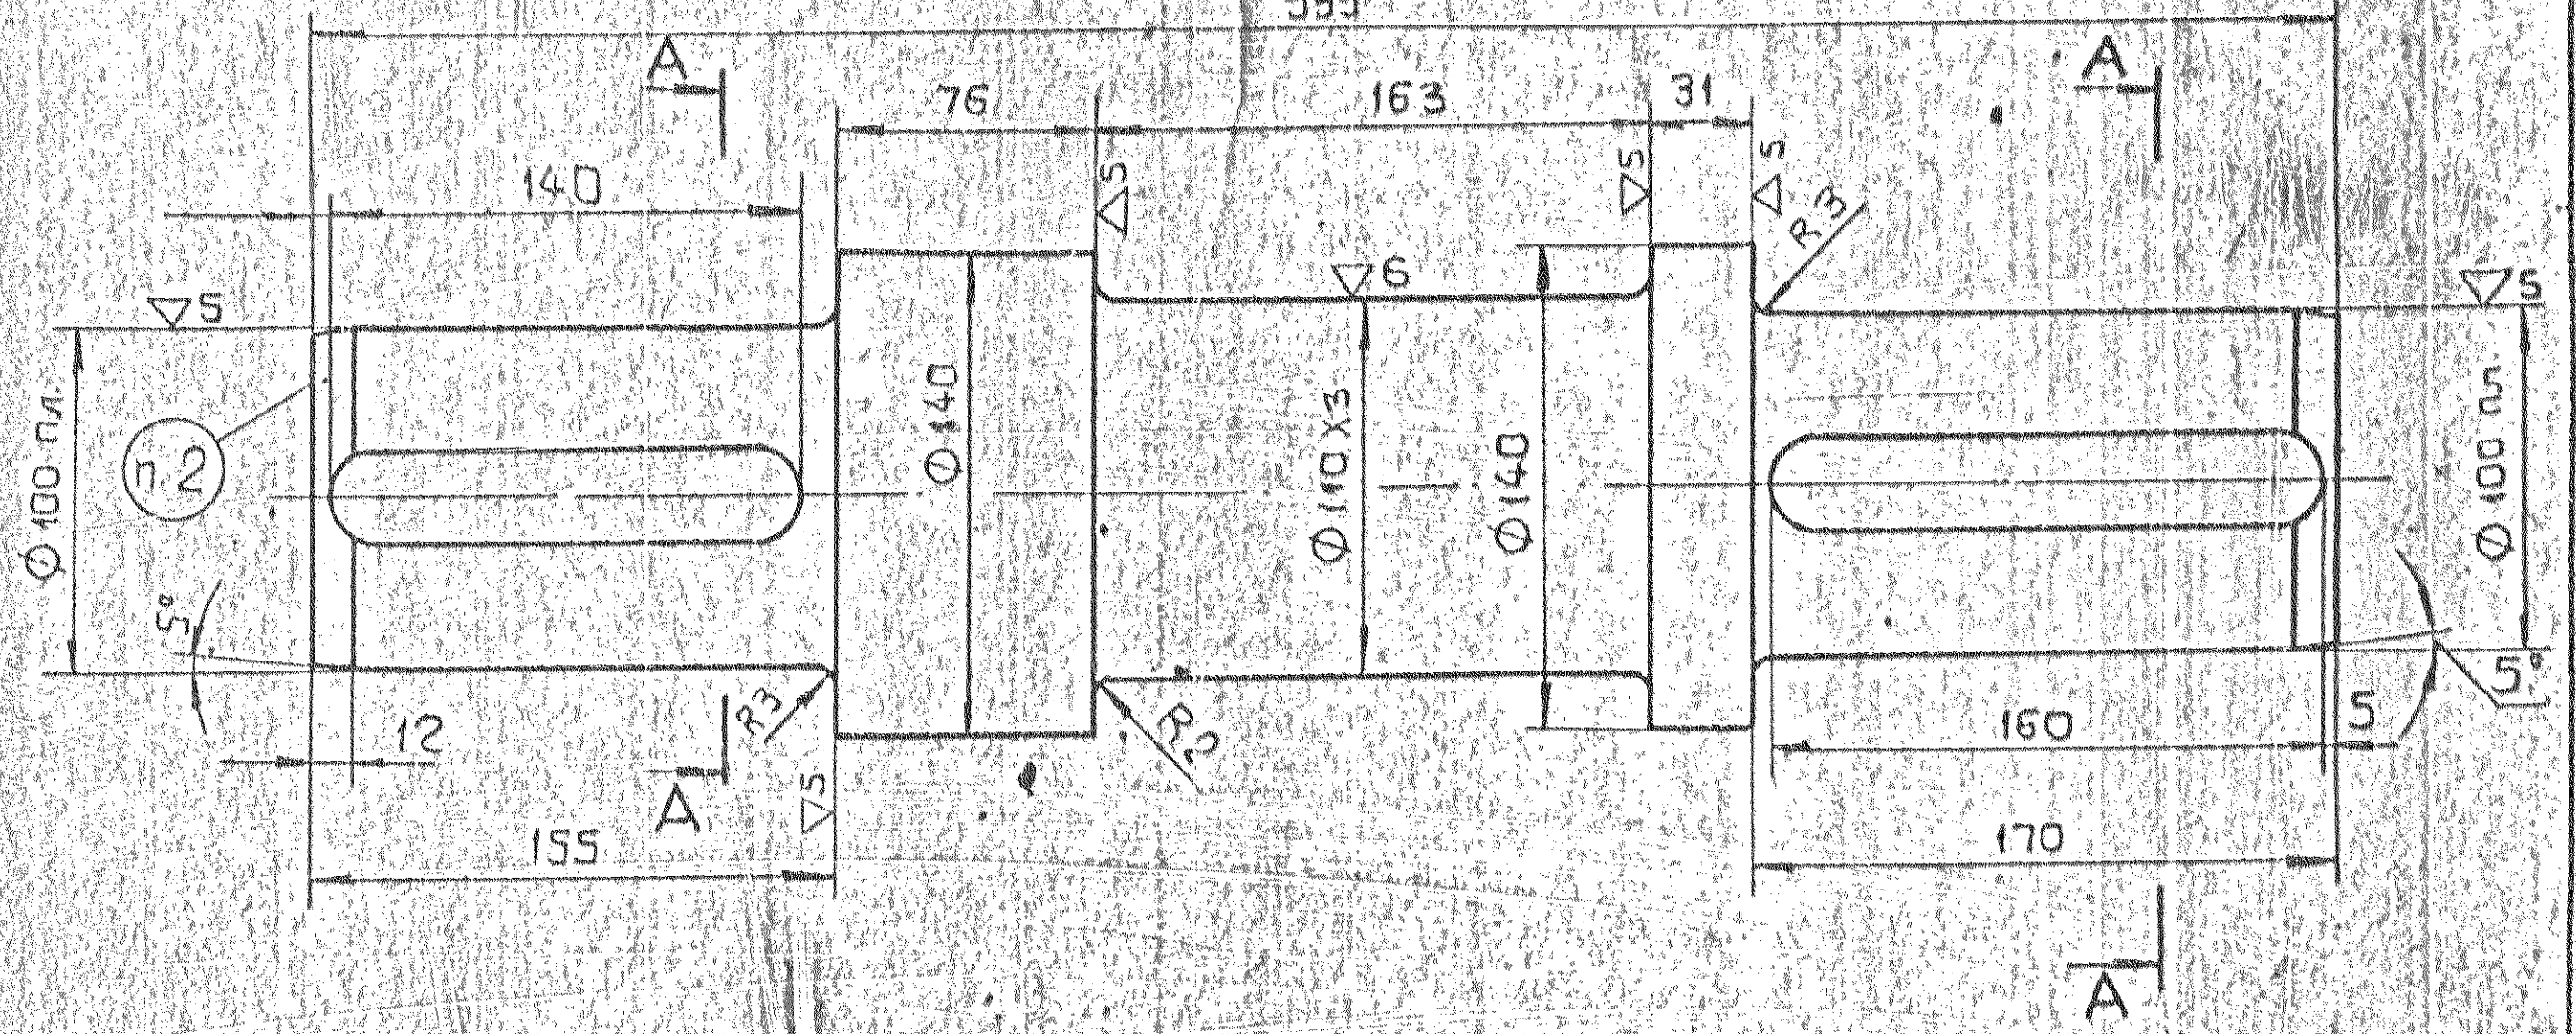

986E1E-5

▽3(▽)

595

1. Неуказанные предельные отклонения размеров: отверстий - по А7, валов - по В7, остальных - по СМ7.
2. Маркировать обозначение.

III/885

ТЛ-7031

3-313986

Изм	Лист	№ док-м.	Подп.	Дата	Ось	Сталь 45 ГОСТ 1050-60	И	45	1/2
Разр	Макеева	ВЛК	1988						
Проб	Никитин	ВЛК	74						
Ткант									
Рис	Петкин	ВЛК							
Н.конт	Ерш	ВЛК	1988						НКМЗ
Чтв	Макарян								