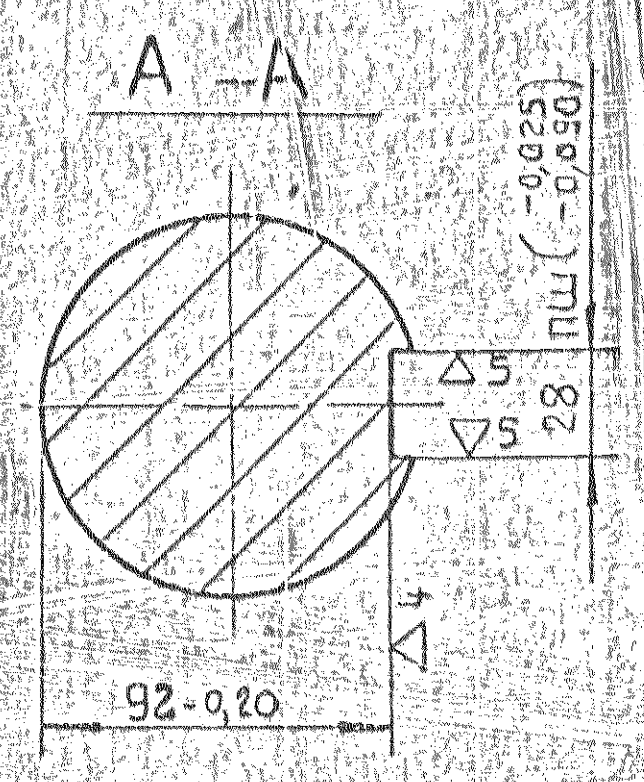

986E1E-5

▽3(▽)

595

1. Неуказанные предельные отклонения размеров: отверстий - по А7, валов - по В7, остальных - по СМ7.
2. Маркировать обозначение.

III/885

ТЛ-7031

3-313986

Изм	Лист	№ док-м.	Подп.	Дата	Ось	Сталь 45 ГОСТ 1050-60	И	45	1/2
Разр	Макеева	ВЛК	1988						
Проб	Никитин	ВЛК	74						
Ткант									
Рис	Петкин	ВЛК							
Н.конт	Ерш	ВЛК	1988						НКМЗ
Чтв	Макарян								

формат А2