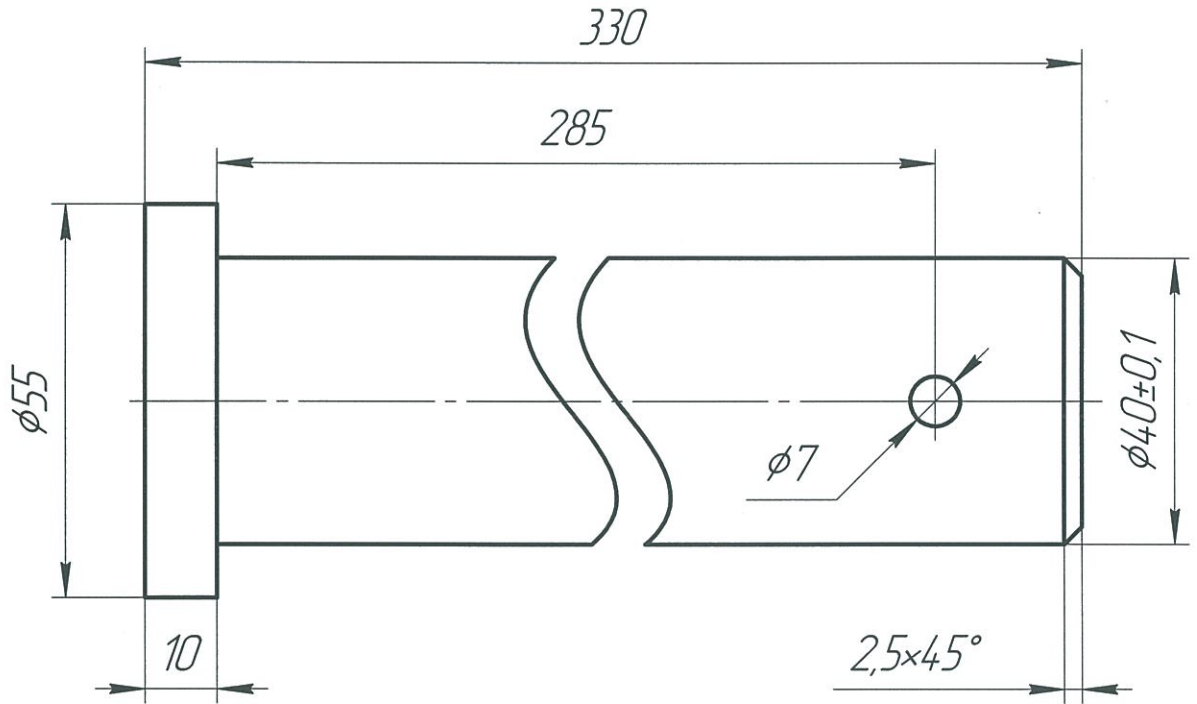

ТЛ-7468

12,5 $\sqrt{(\checkmark)}$

Перв. примен.

Справ. №

Подп. и дата

Инв. № дробл.

Взам. инв. №

Подп. и дата

Инв. № подл.

Изм.	Лист	№ докум.	Подп.	Дата
Разраб.		Зайка О.И.	<i>[Signature]</i>	11.04.2016
Пров.		Кравченко Ю.М.	<i>[Signature]</i>	11.04.2016
Т.контр.				
Н.контр.		Кравченко Ю.М.	<i>[Signature]</i>	11.04.2016
Утв.				

ТЛ-7468

НТЛС-1680.
Водоупливающая проводка
Палец

Лит.	Масса	Масштаб
у	3,35	1:1
Лист	Листов	1

Ст 3 ГОСТ 1050-84

Техдьюро
ЦГПТЛ

Копировал

Формат А4