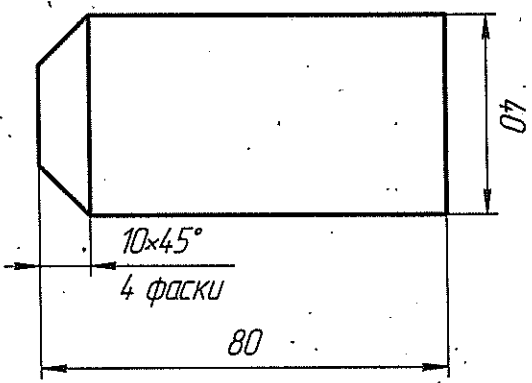

С74СГ-1/1

Инб. № подл.	Подп. и дата	Взам. инб. №	Инб. № дубл.	Подп. и дата	Справ. №	Перв. примен.

Исполн.	Код. черт.	№ докум.	Дата	Лист
Смирнов	Винтова	1/1	11.11.12	1
Проф.	Код. черт.			
Левин	Код. черт.			
Нач. отд.	Код. черт.			
Смирнов	Код. черт.			

Т/А-7343		Лист	Масса	Масштаб
Упор винта		1	1,26	1:1
СМ 20 ГОСТ 1050-60		Лист	Листов	1
		1	1	
		ЦДПТ/1	Тех. бюро	

Копирован Формат А3

125 (✓)